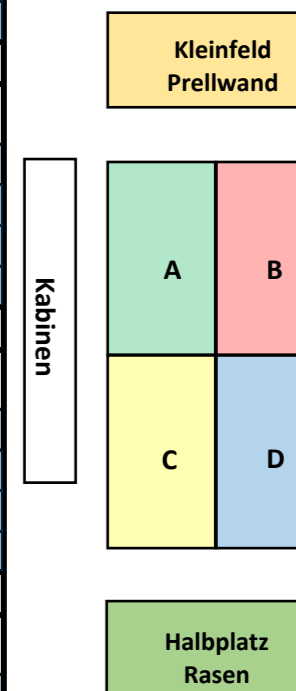

# TRAININGSZEITEN GROSSER KUNSTRASENPLATZ

PLAN GÜLTIG AB: 29.11.2021

PLAN GÜLTIG BIS: 03.2022

Zeiten		FELD A		FELD B		Zeiten		FELD C		FELD D	
von	bis	Mannschaft	Kabine	Mannschaft	Kabine	von	bis	Mannschaft	Kabine	Mannschaft	Kabine
<b>MONTAG</b>											
16.00	17.00					16.00	17.00				
17.00	18.30	2. D-Jgd. - Jg. 2009				17.00	18.30	3. D-Jgd. - Jg. 2010			
18.30	20.00	3. B-Jgd. - 2006				18.30	20.00	1. B-Jgd. - Jg. 2005			
20.00	22.00	Betriebssport				20.00	22.00	1. Damen - Kreisklasse 7er			
<b>DIENSTAG</b>											
16.00	17.00					16.00	17.00				
17.00	18.30	3. E-Jgd. - Jg. 2012		6. E-Jgd. - Jg. 2012		17.00	18.30	4. E-Jgd. - Jg. 2012		5. E-Jgd. - Jg. 2012	
18.30	20.00	1. A-Jgd. - 2004				18.30	20.00	3. C-Jgd. - 2008			
20.00	22.00	3. Herren - Kreisklasse B		1 + 2		20.00	22.00	2. Herren - Kreisklasse		Neubau GAST	
<b>MITTWOCH</b>											
16.00	17.30					16.00	17.30				
17.30	19.00	3. B-Jgd. - Jg. 2006				17.30	19.00	2. B-Jgd. - Jg. 2005			
19.00	20.15	2. Senioren - Ü55		1 + 2		19.00	20.30	1. Alte Herren - Ü32			3 + 4
20.15	22.00	1. Senioren - Ü40		7 + 8		20.30	22.00				
<b>DONNERSTAG</b>											
16.00	17.00					16.00	17.00				
17.00	18.30	1. E-Jgd. - Jg. 2011		6. E-Jgd. - Jg. 2012		17.00	18.30	3. E-Jgd. - Jg. 2012		4.+5. E-Jgd. - Jg. 2012	
18.30	20.00	1. A-Jgd. - 2004				18.30	20.00	2. A-Jgd. - 2003			
20.00	22.00	3. Herren - Kreisklasse B		1 + 2		20.00	22.00	2. Herren - Kreisklasse		Neubau GAST	
<b>FREITAG</b>											
16.00	17.30	2. B-Jugend - Jg. 2005				16.00	17.30	1. C-Jgd. - Jg. 2008			
17.30	19.00	3. B-Jgd. - Jg. 2006				17.30	19.00	1. B-Jgd. - Jg. 2005			
19.30	21.00			SPIELBETRIEB 1. + 2. SENIOREN						1+2	3+4
21.00	22.00					21.00	22.00				